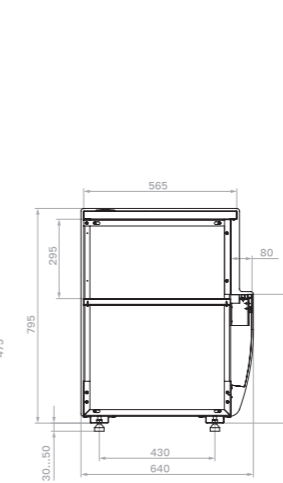

Хлебная витрина

Производитель оставляет за собой право вносить изменения в конструкцию и комплектацию оборудования без предварительного уведомления

Технические характеристики K70

Модель	Габаритные размеры с боковинами, мм	Горизонтальная площадь экспозиции, м ²	Полезный (охлаждаемый) объем, м ³	Рабочая температура, °C
K70 VM 0,9-1 LIGHT(версия 2.0)	880x695x1265 (1315)	1,18	0,18	+6...+12
K70 VM 1,3-1 LIGHT(версия 2.0)	1300x695 x1265 (1315)	1,86	0,28	
K70 VM 0,6-2 STANDARD открытая (версия 2.0)	640x695x1260 (1310)	0,8	0,12	
K70 VM 0,9-2 STANDARD открытая (версия 2.0)	880x695x1260 (1310)	1,16	0,17	+2...+6
K70 VM 1,3-2 STANDARD открытая (версия 2.0)	1300x695 x1260 (1310)	1,84	0,28	
K70 VM 0,6-2 STANDARD открытая, горка (версия 2.0)	640x695x1260 (1310)	0,78	0,11	
K70 VM 0,9-2 STANDARD открытая, горка (версия 2.0)	880x695x1260 (1310)	1,1	0,17	
K70 VM 1,3-2 STANDARD открытая, горка (версия 2.0)	1300x695 x1260 (1310)	1,69	0,25	
K70 N 0,9-1 LIGHT (версия 2.0) (нейтральная)	880x695x1265 (1315)	1,18		
K70 N 1,3-1 LIGHT (версия 2.0) (нейтральная)	1300x695 x1265 (1315)	1,86		
K70 N 0,9-1 LIGHT Bread (версия 2.0) (хлебная)	880x695x1265 (1315)	1,18		
K70 N 1,3-1 LIGHT Bread (версия 2.0) (хлебная)	1300x695 x1265 (1315)	1,86	-	-
K70 N 0,6-7 (версия 2.0) (прилавок)	640x640x795 (845)			
K70 N 0,9-7 (версия 2.0) (прилавок)	880x640x795 (845)			
K70 N-8 (версия 2.0) (прилавок внешний угол)	890x590x795 (845)			

Холодильная

Холодильная открытая

Холодильная открытая горка

Нейтральная

Хлебная

Прилавок

Прилавок внешний угол

ОПЦИИ