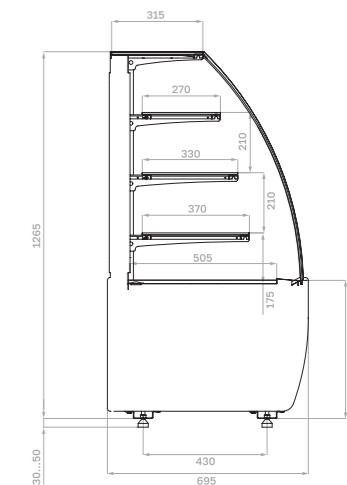

Хлебная витрина

Производитель оставляет за собой право вносить изменения в конструкцию и комплектацию оборудования без предварительного уведомления

Технические характеристики K70

Модель	Габаритные размеры с боковинами, мм	Горизонтальная площадь экспозиции, м ²	Полезный (охлаждаемый) объем, м ³	Рабочая температура, °C
K70 VM 0,9-1 LIGHT(версия 2.0)	880x695x1265 (1315)	1,18	0,18	+6...+12
K70 VM 1,3-1 LIGHT(версия 2.0)	1300x695 x1265 (1315)	1,86	0,28	
K70 VM 0,6-2 STANDARD открытая (версия 2.0)	640x695x1260 (1310)	0,8	0,12	
K70 VM 0,9-2 STANDARD открытая (версия 2.0)	880x695x1260 (1310)	1,16	0,17	+2...+6
K70 VM 1,3-2 STANDARD открытая (версия 2.0)	1300x695 x1260 (1310)	1,84	0,28	
K70 VM 0,6-2 STANDARD открытая, горка (версия 2.0)	640x695x1260 (1310)	0,78	0,11	
K70 VM 0,9-2 STANDARD открытая, горка (версия 2.0)	880x695x1260 (1310)	1,1	0,17	
K70 VM 1,3-2 STANDARD открытая, горка (версия 2.0)	1300x695 x1260 (1310)	1,69	0,25	
K70 N 0,9-1 LIGHT (версия 2.0) (нейтральная)	880x695x1265 (1315)	1,18		
K70 N 1,3-1 LIGHT (версия 2.0) (нейтральная)	1300x695 x1265 (1315)	1,86		
K70 N 0,9-1 LIGHT Bread (версия 2.0) (хлебная)	880x695x1265 (1315)	1,18		
K70 N 1,3-1 LIGHT Bread (версия 2.0) (хлебная)	1300x695 x1265 (1315)	1,86	-	-
K70 N 0,6-7 (версия 2.0) (прилавок)	640x640x795 (845)			
K70 N 0,9-7 (версия 2.0) (прилавок)	880x640x795 (845)			
K70 N-8 (версия 2.0) (прилавок внешний угол)	890x590x795 (845)			

Холодильная

Холодильная открытая

Холодильная открытая горка

Нейтральная

Хлебная

Прилавок

Прилавок внешний угол

ОПЦИИ