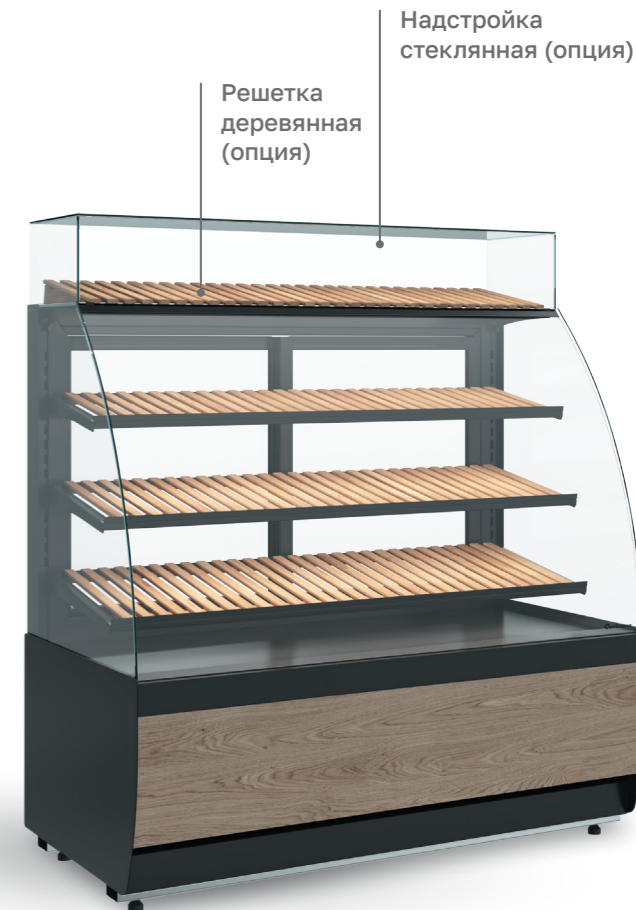

Carboma

FLANDRIA 2 Light

Кондитерские витрины

Улучшенный дизайн
с возможностью установки
стеклянной надстройки

Витрина подходит для
демонстрации выпечки,
десертов и гастрономических
блюдов в упаковке

Каскадное расположение полок
позволит выложить большой
ассортимент продукции

Два вида исполнения: TECHNO,
BRONZE и возможность
персонализации МДФ панелями

Легкий доступ для обслуживания
благодаря дверцам-слайдерам
со встроенной ручкой

Особенности конструкции K70

Холодильная витрина (открытый модуль, закрытый модуль)

Хлебная витрина

Производитель оставляет за собой право вносить изменения в конструкцию и комплектацию оборудования без предварительного уведомления

Технические характеристики K70

Модель	Габаритные размеры с боковинами, мм	Горизонтальная площадь экспозиции, м ²	Полезный (охлаждаемый) объем, м ³	Рабочая температура, °C
K70 VM 0,9-1 LIGHT(версия 2.0)	880x695x1265 (1315)	1,18	0,18	+6...+12
K70 VM 1,3-1 LIGHT(версия 2.0)	1300x695 x1265 (1315)	1,86	0,28	
K70 VM 0,6-2 STANDARD открытая (версия 2.0)	640x695x1260 (1310)	0,8	0,12	
K70 VM 0,9-2 STANDARD открытая (версия 2.0)	880x695x1260 (1310)	1,16	0,17	+2...+6
K70 VM 1,3-2 STANDARD открытая (версия 2.0)	1300x695 x1260 (1310)	1,84	0,28	
K70 VM 0,6-2 STANDARD открытая, горка (версия 2.0)	640x695x1260 (1310)	0,78	0,11	
K70 VM 0,9-2 STANDARD открытая, горка (версия 2.0)	880x695x1260 (1310)	1,1	0,17	
K70 VM 1,3-2 STANDARD открытая, горка (версия 2.0)	1300x695 x1260 (1310)	1,69	0,25	
K70 N 0,9-1 LIGHT (версия 2.0) (нейтральная)	880x695x1265 (1315)	1,18		
K70 N 1,3-1 LIGHT (версия 2.0) (нейтральная)	1300x695 x1265 (1315)	1,86		
K70 N 0,9-1 LIGHT Bread (версия 2.0) (хлебная)	880x695x1265 (1315)	1,18		
K70 N 1,3-1 LIGHT Bread (версия 2.0) (хлебная)	1300x695 x1265 (1315)	1,86	-	-
K70 N 0,6-7 (версия 2.0) (прилавок)	640x640x795 (845)			
K70 N 0,9-7 (версия 2.0) (прилавок)	880x640x795 (845)			
K70 N-8 (версия 2.0) (прилавок внешний угол)	890x590x795 (845)			