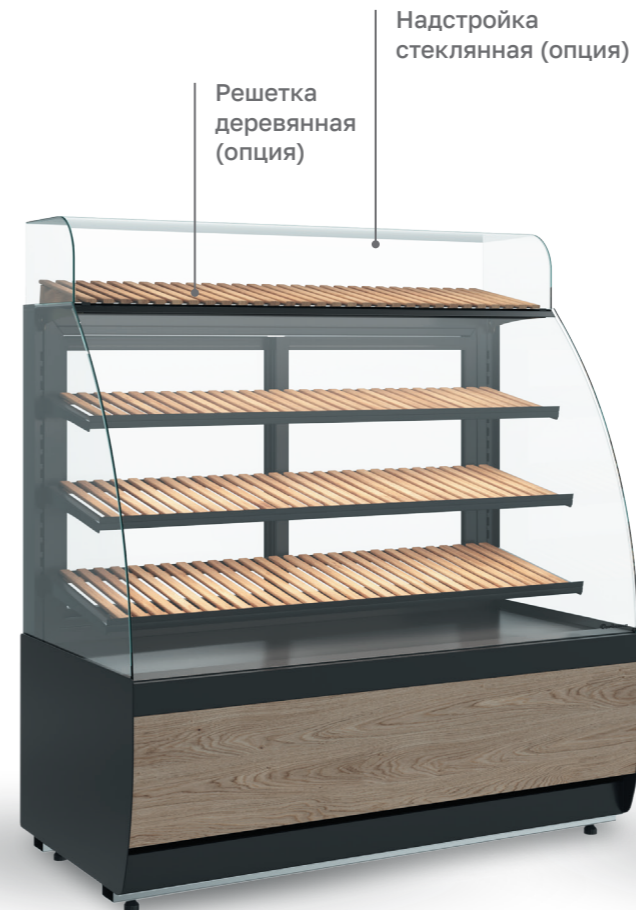

Carboma

FLANDRIA 2 Light

Кондитерские витрины

Улучшенный дизайн
с возможностью установки
стеклянной надстройки

Витрина подходит для
демонстрации выпечки,
десертов и гастрономических
блюдов в упаковке

Каскадное расположение полок
позволит выложить большой
ассортимент продукции

Два вида исполнения: TECHNO,
BRONZE и возможность
персонализации МДФ панелями

Легкий доступ для обслуживания
благодаря дверцам-слайдерам
со встроенной ручкой

Особенности конструкции K70

Холодильная витрина (открытый модуль, закрытый модуль)

Хлебная витрина

Производитель оставляет за собой право вносить изменения в конструкцию и комплектацию оборудования без предварительного уведомления

Технические характеристики K70

Модель	Габаритные размеры с боковинами, мм	Горизонтальная площадь экспозиции, м ²	Полезный (охлаждаемый) объем, м ³	Рабочая температура, °C
K70 VM 0,9-1 LIGHT(версия 2.0)	880x695x1265 (1315)	1,18	0,18	+6...+12
K70 VM 1,3-1 LIGHT(версия 2.0)	1300x695 x1265 (1315)	1,86	0,28	
K70 VM 0,6-2 STANDARD открытая (версия 2.0)	640x695x1260 (1310)	0,8	0,12	
K70 VM 0,9-2 STANDARD открытая (версия 2.0)	880x695x1260 (1310)	1,16	0,17	+2...+6
K70 VM 1,3-2 STANDARD открытая (версия 2.0)	1300x695 x1260 (1310)	1,84	0,28	
K70 VM 0,6-2 STANDARD открытая, горка (версия 2.0)	640x695x1260 (1310)	0,78	0,11	
K70 VM 0,9-2 STANDARD открытая, горка (версия 2.0)	880x695x1260 (1310)	1,1	0,17	
K70 VM 1,3-2 STANDARD открытая, горка (версия 2.0)	1300x695 x1260 (1310)	1,69	0,25	
K70 N 0,9-1 LIGHT (версия 2.0) (нейтральная)	880x695x1265 (1315)	1,18		
K70 N 1,3-1 LIGHT (версия 2.0) (нейтральная)	1300x695 x1265 (1315)	1,86		
K70 N 0,9-1 LIGHT Bread (версия 2.0) (хлебная)	880x695x1265 (1315)	1,18		
K70 N 1,3-1 LIGHT Bread (версия 2.0) (хлебная)	1300x695 x1265 (1315)	1,86	-	-
K70 N 0,6-7 (версия 2.0) (прилавок)	640x640x795 (845)			
K70 N 0,9-7 (версия 2.0) (прилавок)	880x640x795 (845)			
K70 N-8 (версия 2.0) (прилавок внешний угол)	890x590x795 (845)			