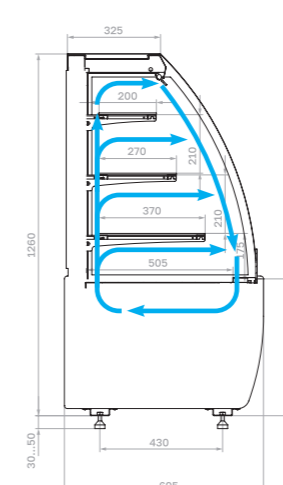

Хлебная витрина

Производитель оставляет за собой право вносить изменения в конструкцию и комплектацию оборудования без предварительного уведомления

Технические характеристики K70

Модель	Габаритные размеры с боковинами, мм	Горизонтальная площадь экспозиции, м ²	Полезный (охлаждаемый) объем, м ³	Рабочая температура, °C
K70 VM 0,9-1 LIGHT(версия 2.0)	880x695x1265 (1315)	1,18	0,18	+6...+12
K70 VM 1,3-1 LIGHT(версия 2.0)	1300x695 x1265 (1315)	1,86	0,28	
K70 VM 0,6-2 STANDARD открытая (версия 2.0)	640x695x1260 (1310)	0,8	0,12	
K70 VM 0,9-2 STANDARD открытая (версия 2.0)	880x695x1260 (1310)	1,16	0,17	+2...+6
K70 VM 1,3-2 STANDARD открытая (версия 2.0)	1300x695 x1260 (1310)	1,84	0,28	
K70 VM 0,6-2 STANDARD открытая, горка (версия 2.0)	640x695x1260 (1310)	0,78	0,11	
K70 VM 0,9-2 STANDARD открытая, горка (версия 2.0)	880x695x1260 (1310)	1,1	0,17	
K70 VM 1,3-2 STANDARD открытая, горка (версия 2.0)	1300x695 x1260 (1310)	1,69	0,25	
K70 N 0,9-1 LIGHT (версия 2.0) (нейтральная)	880x695x1265 (1315)	1,18		
K70 N 1,3-1 LIGHT (версия 2.0) (нейтральная)	1300x695 x1265 (1315)	1,86		
K70 N 0,9-1 LIGHT Bread (версия 2.0) (хлебная)	880x695x1265 (1315)	1,18		
K70 N 1,3-1 LIGHT Bread (версия 2.0) (хлебная)	1300x695 x1265 (1315)	1,86	-	-
K70 N 0,6-7 (версия 2.0) (прилавок)	640x640x795 (845)			
K70 N 0,9-7 (версия 2.0) (прилавок)	880x640x795 (845)			
K70 N-8 (версия 2.0) (прилавок внешний угол)	890x590x795 (845)			

Холодильная

Холодильная открытая

Холодильная открытая горка

Нейтральная

Хлебная

Прилавок

Прилавок внешний угол

ОПЦИИ