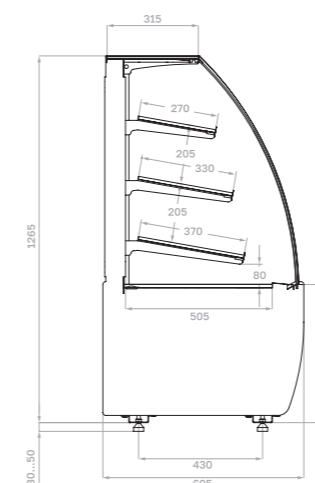

Хлебная витрина

Производитель оставляет за собой право вносить изменения в конструкцию и комплектацию оборудования без предварительного уведомления

Технические характеристики K70

Модель	Габаритные размеры с боковинами, мм	Горизонтальная площадь экспозиции, м ²	Полезный (охлаждаемый) объем, м ³	Рабочая температура, °C
K70 VM 0,9-1 LIGHT(версия 2.0)	880x695x1265 (1315)	1,18	0,18	+6...+12
K70 VM 1,3-1 LIGHT(версия 2.0)	1300x695 x1265 (1315)	1,86	0,28	
K70 VM 0,6-2 STANDARD открытая (версия 2.0)	640x695x1260 (1310)	0,8	0,12	
K70 VM 0,9-2 STANDARD открытая (версия 2.0)	880x695x1260 (1310)	1,16	0,17	+2...+6
K70 VM 1,3-2 STANDARD открытая (версия 2.0)	1300x695 x1260 (1310)	1,84	0,28	
K70 VM 0,6-2 STANDARD открытая, горка (версия 2.0)	640x695x1260 (1310)	0,78	0,11	
K70 VM 0,9-2 STANDARD открытая, горка (версия 2.0)	880x695x1260 (1310)	1,1	0,17	
K70 VM 1,3-2 STANDARD открытая, горка (версия 2.0)	1300x695 x1260 (1310)	1,69	0,25	
K70 N 0,9-1 LIGHT (версия 2.0) (нейтральная)	880x695x1265 (1315)	1,18		
K70 N 1,3-1 LIGHT (версия 2.0) (нейтральная)	1300x695 x1265 (1315)	1,86		
K70 N 0,9-1 LIGHT Bread (версия 2.0) (хлебная)	880x695x1265 (1315)	1,18		
K70 N 1,3-1 LIGHT Bread (версия 2.0) (хлебная)	1300x695 x1265 (1315)	1,86	-	-
K70 N 0,6-7 (версия 2.0) (прилавок)	640x640x795 (845)			
K70 N 0,9-7 (версия 2.0) (прилавок)	880x640x795 (845)			
K70 N-8 (версия 2.0) (прилавок внешний угол)	890x590x795 (845)			

Холодильная

Холодильная открытая

Холодильная открытая горка

Нейтральная

Хлебная

Прилавок

Прилавок внешний угол

ОПЦИИ