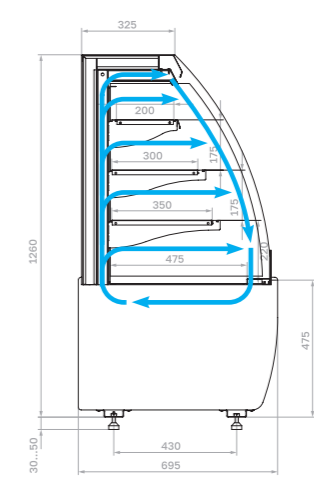

Хлебная витрина

Производитель оставляет за собой право вносить изменения в конструкцию и комплектацию оборудования без предварительного уведомления

Технические характеристики K70

Модель	Габаритные размеры с боковинами, мм	Горизонтальная площадь экспозиции, м ²	Полезный (охлаждаемый) объем, м ³	Рабочая температура, °C
K70 VM 0,9-1 LIGHT(версия 2.0)	880x695x1265 (1315)	1,18	0,18	+6...+12
K70 VM 1,3-1 LIGHT(версия 2.0)	1300x695 x1265 (1315)	1,86	0,28	
K70 VM 0,6-2 STANDARD открытая (версия 2.0)	640x695x1260 (1310)	0,8	0,12	
K70 VM 0,9-2 STANDARD открытая (версия 2.0)	880x695x1260 (1310)	1,16	0,17	+2...+6
K70 VM 1,3-2 STANDARD открытая (версия 2.0)	1300x695 x1260 (1310)	1,84	0,28	
K70 VM 0,6-2 STANDARD открытая, горка (версия 2.0)	640x695x1260 (1310)	0,78	0,11	
K70 VM 0,9-2 STANDARD открытая, горка (версия 2.0)	880x695x1260 (1310)	1,1	0,17	
K70 VM 1,3-2 STANDARD открытая, горка (версия 2.0)	1300x695 x1260 (1310)	1,69	0,25	
K70 N 0,9-1 LIGHT (версия 2.0) (нейтральная)	880x695x1265 (1315)	1,18		
K70 N 1,3-1 LIGHT (версия 2.0) (нейтральная)	1300x695 x1265 (1315)	1,86		
K70 N 0,9-1 LIGHT Bread (версия 2.0) (хлебная)	880x695x1265 (1315)	1,18		
K70 N 1,3-1 LIGHT Bread (версия 2.0) (хлебная)	1300x695 x1265 (1315)	1,86	-	-
K70 N 0,6-7 (версия 2.0) (прилавок)	640x640x795 (845)			
K70 N 0,9-7 (версия 2.0) (прилавок)	880x640x795 (845)			
K70 N-8 (версия 2.0) (прилавок внешний угол)	890x590x795 (845)			

Холодильная

Холодильная открытая

Холодильная открытая горка

Нейтральная

Хлебная

Прилавок

Прилавок внешний угол

ОПЦИИ