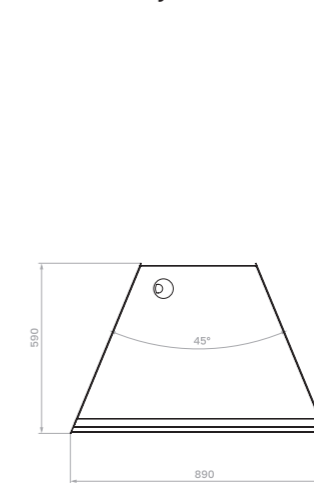

Хлебная витрина

Производитель оставляет за собой право вносить изменения в конструкцию и комплектацию оборудования без предварительного уведомления

Технические характеристики K70

Модель	Габаритные размеры с боковинами, мм	Горизонтальная площадь экспозиции, м ²	Полезный (охлаждаемый) объем, м ³	Рабочая температура, °C
K70 VM 0,9-1 LIGHT(версия 2.0)	880x695x1265 (1315)	1,18	0,18	+6...+12
K70 VM 1,3-1 LIGHT(версия 2.0)	1300x695 x1265 (1315)	1,86	0,28	
K70 VM 0,6-2 STANDARD открытая (версия 2.0)	640x695x1260 (1310)	0,8	0,12	
K70 VM 0,9-2 STANDARD открытая (версия 2.0)	880x695x1260 (1310)	1,16	0,17	+2...+6
K70 VM 1,3-2 STANDARD открытая (версия 2.0)	1300x695 x1260 (1310)	1,84	0,28	
K70 VM 0,6-2 STANDARD открытая, горка (версия 2.0)	640x695x1260 (1310)	0,78	0,11	
K70 VM 0,9-2 STANDARD открытая, горка (версия 2.0)	880x695x1260 (1310)	1,1	0,17	
K70 VM 1,3-2 STANDARD открытая, горка (версия 2.0)	1300x695 x1260 (1310)	1,69	0,25	
K70 N 0,9-1 LIGHT (версия 2.0) (нейтральная)	880x695x1265 (1315)	1,18		
K70 N 1,3-1 LIGHT (версия 2.0) (нейтральная)	1300x695 x1265 (1315)	1,86		
K70 N 0,9-1 LIGHT Bread (версия 2.0) (хлебная)	880x695x1265 (1315)	1,18		
K70 N 1,3-1 LIGHT Bread (версия 2.0) (хлебная)	1300x695 x1265 (1315)	1,86	-	-
K70 N 0,6-7 (версия 2.0) (прилавок)	640x640x795 (845)			
K70 N 0,9-7 (версия 2.0) (прилавок)	880x640x795 (845)			
K70 N-8 (версия 2.0) (прилавок внешний угол)	890x590x795 (845)			

Холодильная

Холодильная открытая

Холодильная открытая горка

Нейтральная

Хлебная

Прилавок

Прилавок внешний угол

ОПЦИИ