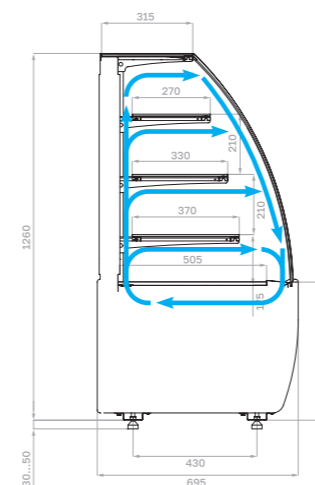

Хлебная витрина

Производитель оставляет за собой право вносить изменения в конструкцию и комплектацию оборудования без предварительного уведомления

Технические характеристики K70

Модель	Габаритные размеры с боковинами, мм	Горизонтальная площадь экспозиции, м ²	Полезный (охлаждаемый) объем, м ³	Рабочая температура, °C
K70 VM 0,9-1 LIGHT(версия 2.0)	880x695x1265 (1315)	1,18	0,18	+6...+12
K70 VM 1,3-1 LIGHT(версия 2.0)	1300x695 x1265 (1315)	1,86	0,28	
K70 VM 0,6-2 STANDARD открытая (версия 2.0)	640x695x1260 (1310)	0,8	0,12	
K70 VM 0,9-2 STANDARD открытая (версия 2.0)	880x695x1260 (1310)	1,16	0,17	+2...+6
K70 VM 1,3-2 STANDARD открытая (версия 2.0)	1300x695 x1260 (1310)	1,84	0,28	
K70 VM 0,6-2 STANDARD открытая, горка (версия 2.0)	640x695x1260 (1310)	0,78	0,11	
K70 VM 0,9-2 STANDARD открытая, горка (версия 2.0)	880x695x1260 (1310)	1,1	0,17	
K70 VM 1,3-2 STANDARD открытая, горка (версия 2.0)	1300x695 x1260 (1310)	1,69	0,25	
K70 N 0,9-1 LIGHT (версия 2.0) (нейтральная)	880x695x1265 (1315)	1,18		
K70 N 1,3-1 LIGHT (версия 2.0) (нейтральная)	1300x695 x1265 (1315)	1,86		
K70 N 0,9-1 LIGHT Bread (версия 2.0) (хлебная)	880x695x1265 (1315)	1,18		
K70 N 1,3-1 LIGHT Bread (версия 2.0) (хлебная)	1300x695 x1265 (1315)	1,86	-	-
K70 N 0,6-7 (версия 2.0) (прилавок)	640x640x795 (845)			
K70 N 0,9-7 (версия 2.0) (прилавок)	880x640x795 (845)			
K70 N-8 (версия 2.0) (прилавок внешний угол)	890x590x795 (845)			

Холодильная

Холодильная открытая

Холодильная открытая горка

Нейтральная

Хлебная

Прилавок

Прилавок внешний угол

ОПЦИИ